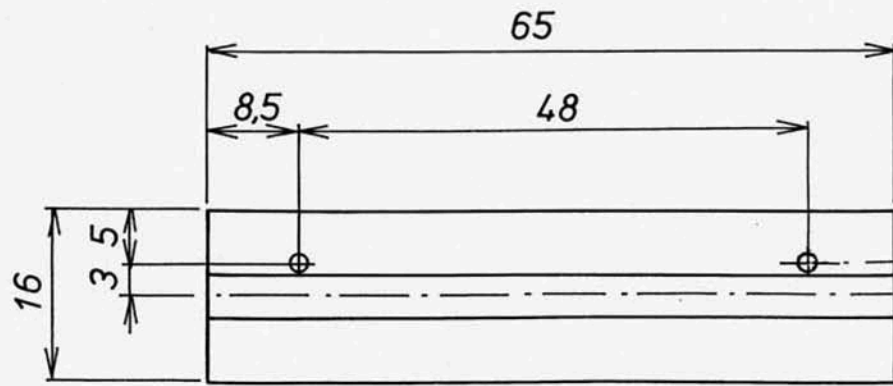

Maßangaben in mm

© Horst Winkelmann / Gartenbahn Profi

Signalscheibe  
„Gleisperrsignal“

Teil 1 (1 Stück)

Teil 2 (2 Stück)

Teil 3 (2 Stück)