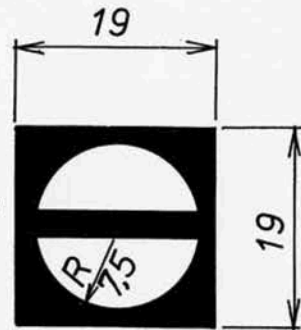

Maßangaben in mm

© Horst Winkelmann / Gartenbahn Profi

Signalscheibe  
„Gleisperrsignal“

Teil 1 (1 Stück)

Teil 2 (2 Stück)

Teil 3 (2 Stück)